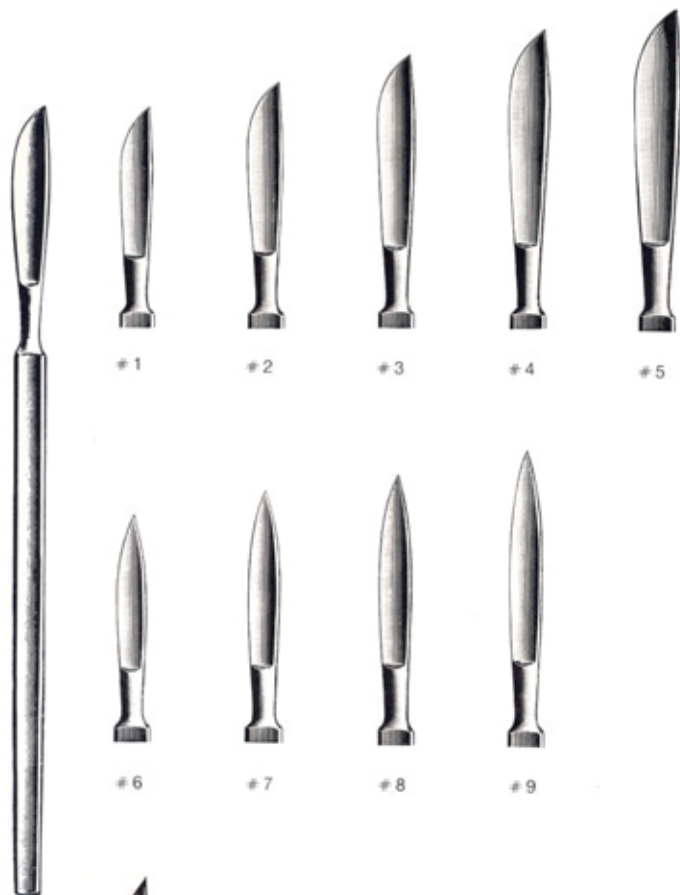

COUTEAUX A FISTULES DE COLLIN

COLLIN FISTULA KNIFE

- | | |
|-----------|------------|
| MI-500160 | # 1 - 16cm |
| MI-500161 | # 2 - 16cm |
| MI-500162 | # 3 - 16cm |
| MI-500163 | # 4 - 16cm |
| MI-500164 | # 5 - 16cm |
| MI-500165 | # 6 - 16cm |

COUTEAUX A ABCES DE VAUGHN
VAUGHN ABSCESS KNIFE

- MI-510300 12cm

COUTEAUX DELICATS

DELICATE KNIFE

- | | |
|-----------|-------------|
| MI-500700 | # 1 - 13cm |
| MI-500701 | # 2 - 13cm |
| MI-500702 | # 3 - 13cm |
| MI-500703 | # 4 - 13cm |
| MI-500704 | # 7 - 13cm |
| MI-500705 | # 8 - 13cm |
| MI-500706 | # 9 - 13cm |
| MI-500707 | # 10 - 13cm |

COUTEAUX A AMPUTATION DE COLLIN

COLLIN AMPUTATING KNIFE

- | | |
|-----------|------|
| MI-500500 | 15cm |
| MI-500501 | 22cm |

COUTEAUX OPERATOIRES DE DIEFFENBACH
DIEFFENBACH OPERATING KNIFE

- MI-500900 # 1 - 16cm
- MI-500901 # 2 - 16cm
- MI-500902 # 3 - 16cm
- MI-500903 # 4 - 16cm
- MI-500904 # 5 - 16cm
- MI-500905 # 6 - 16cm
- MI-500906 # 7 - 16cm
- MI-500907 # 8 - 16cm
- MI-500908 # 9 - 16cm
- MI-500909 # 10 - 16cm