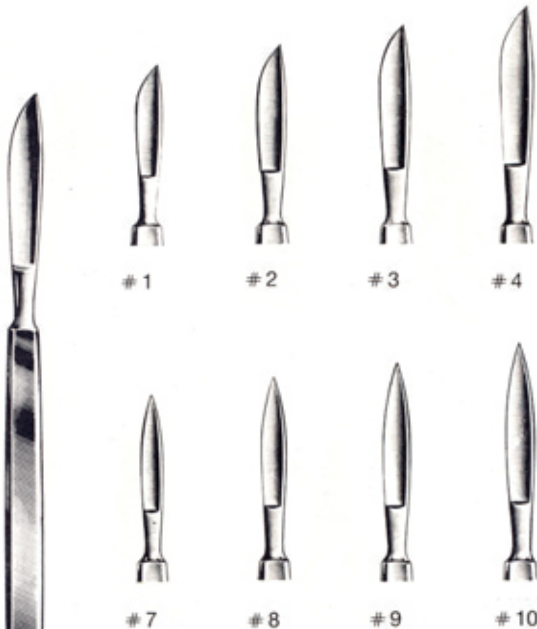

COUTEAUX ANATOMIQUE DE LANGENBECK

LANGENBECK ANATOMIC KNIFE

MI-500550	# 1 - 18cm
MI-500551	# 2 - 18cm

01.70.01
1

01.70.02
2

COUTEAUX OPERATOIRES DE BERGMANN

BERGMANN OPERATING KNIFE

MI-510100	# 1 - 14cm
MI-510101	# 2 - 14cm
MI-510102	# 3 - 14cm
MI-510103	# 4 - 14cm

COUTEAUX A FISTULES DE COLLIN

COLLIN FISTULA KNIFE

- | | |
|-----------|------------|
| MI-500160 | # 1 - 16cm |
| MI-500161 | # 2 - 16cm |
| MI-500162 | # 3 - 16cm |
| MI-500163 | # 4 - 16cm |
| MI-500164 | # 5 - 16cm |
| MI-500165 | # 6 - 16cm |

COUTEAUX A ABCES DE VAUGHN
VAUGHN ABSCESS KNIFE

- MI-510300 12cm

COUTEAUX DELICATS

DELICATE KNIFE

- | | |
|-----------|-------------|
| MI-500700 | # 1 - 13cm |
| MI-500701 | # 2 - 13cm |
| MI-500702 | # 3 - 13cm |
| MI-500703 | # 4 - 13cm |
| MI-500704 | # 7 - 13cm |
| MI-500705 | # 8 - 13cm |
| MI-500706 | # 9 - 13cm |
| MI-500707 | # 10 - 13cm |