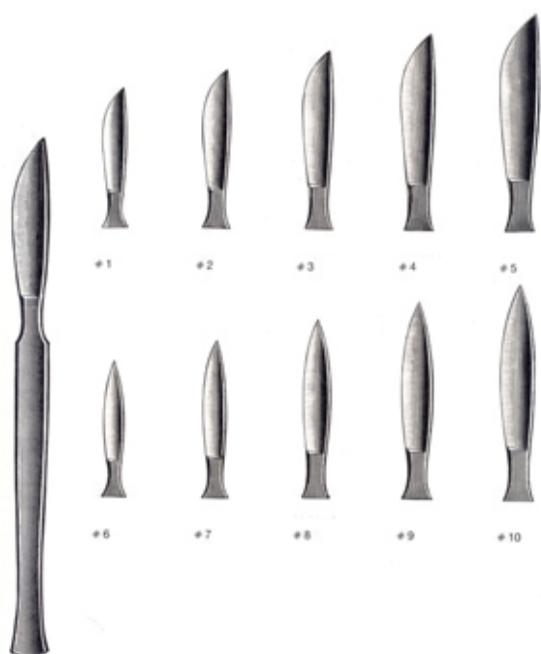

CISEAUX
SCISSORS

Cisailles à plâtre / Plaster shears

CISAILLE DE STILLE
STILLE PLASTER SHEAR

MI-100590	23cm
MI-100591	26cm
MI-100592	37cm

ECARTEUR A PLATRE DE HENNIG
HENNIG PLASTER SHEAR

MI-100700 28cm

SCIE A PLATRE DE ENGEL
ENGEL PLASTER SAW

MI-100750 14cm

LAMES DE BISTOURI

BISTOURI BLADES

MI-520000	10
MI-520001	11
MI-520002	12
MI-520003	15
MI-520004	20
MI-520005	21
MI-520006	22
MI-520007	23
MI-520008	24
MI-520009	25

MANCHES DE BISTOURI
BISTOURI HANDLES

MI-500300 #3 - 14cm
MI-500301 #4 - 14cm

MI-500302 #3L - 21cm
MI-500303 #4L - 21cm

COUTEAUX ANATOMIQUES

ANATOMICAL KNIFE

MI-500000	# 1 - 16cm
MI-500001	# 2 - 16cm
MI-500002	# 3 - 16cm
MI-500003	# 4 - 16cm
MI-500004	# 5 - 16cm
MI-500005	# 6 - 16cm
MI-500006	# 7 - 16cm
MI-500007	# 8 - 16cm
MI-500008	# 9 - 16cm
MI-500009	# 10 - 16cm

COUTEAUX ANATOMIQUE DE LANGENBECK

LANGENBECK ANATOMIC KNIFE

MI-500550	# 1 - 18cm
MI-500551	# 2 - 18cm

01.70.01
1

01.70.02
2

COUTEAUX OPERATOIRES DE BERGMANN

BERGMANN OPERATING KNIFE

MI-510100	# 1 - 14cm
MI-510101	# 2 - 14cm
MI-510102	# 3 - 14cm
MI-510103	# 4 - 14cm