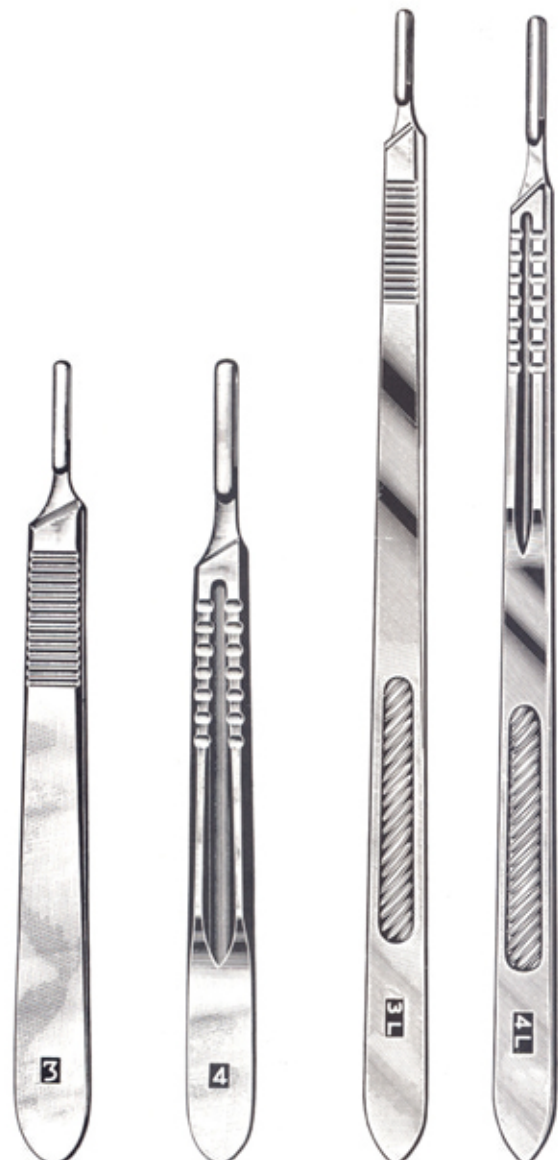

MI-100750 14cm

LAMES DE BISTOURI

BISTOURI BLADES

MI-520000	10
MI-520001	11
MI-520002	12
MI-520003	15
MI-520004	20
MI-520005	21
MI-520006	22
MI-520007	23
MI-520008	24
MI-520009	25

MANCHES DE BISTOURI
BISTOURI HANDLES

MI-500300 #3 - 14cm
MI-500301 #4 - 14cm

MI-500302 #3L - 21cm
MI-500303 #4L - 21cm

COUTEAUX ANATOMIQUES

ANATOMICAL KNIFE

MI-500000	# 1 - 16cm
MI-500001	# 2 - 16cm
MI-500002	# 3 - 16cm
MI-500003	# 4 - 16cm
MI-500004	# 5 - 16cm
MI-500005	# 6 - 16cm
MI-500006	# 7 - 16cm
MI-500007	# 8 - 16cm
MI-500008	# 9 - 16cm
MI-500009	# 10 - 16cm

COUTEAUX A FISTULES DE COLLIN

COLLIN FISTULA KNIFE

- | | |
|-----------|------------|
| MI-500160 | # 1 - 16cm |
| MI-500161 | # 2 - 16cm |
| MI-500162 | # 3 - 16cm |
| MI-500163 | # 4 - 16cm |
| MI-500164 | # 5 - 16cm |
| MI-500165 | # 6 - 16cm |

COUTEAUX A ABCES DE VAUGHN
VAUGHN ABSCESS KNIFE

- MI-510300 12cm

COUTEAUX DELICATS

DELICATE KNIFE

- | | |
|-----------|-------------|
| MI-500700 | # 1 - 13cm |
| MI-500701 | # 2 - 13cm |
| MI-500702 | # 3 - 13cm |
| MI-500703 | # 4 - 13cm |
| MI-500704 | # 7 - 13cm |
| MI-500705 | # 8 - 13cm |
| MI-500706 | # 9 - 13cm |
| MI-500707 | # 10 - 13cm |