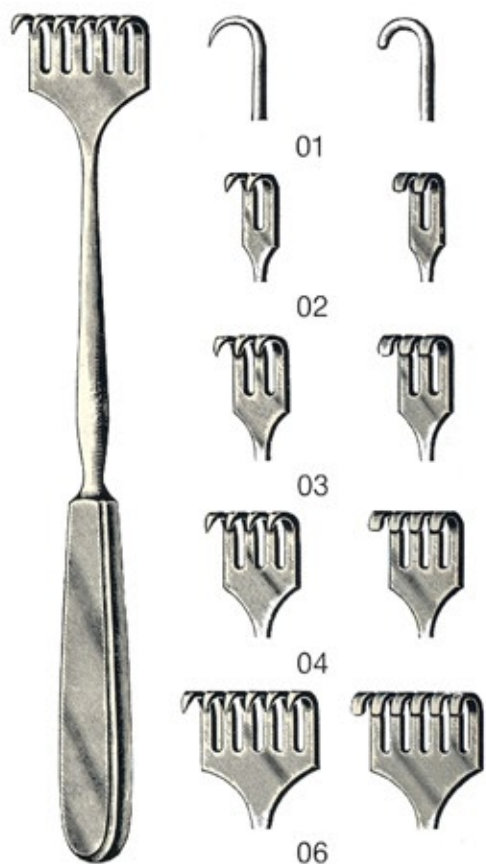

ECARTEURS A PEAU / *SKIN RETRACTORS*

POINTU / *SHARP*

MI-407400	1 griffe - 16cm
MI-407401	2 griffes - 16cm
MI-407402	3 griffes - 16cm
MI-407403	4 griffes - 16cm

MOUSSE / *BLUNT*

MI-407410	1 griffe - 16cm
MI-407411	2 griffes - 16cm
MI-407412	3 griffes - 16cm
MI-407413	4 griffes - 16cm

ECARTEURS DE VOLKMANN
VOLKMANN RETRACTORS

POINTU / *SHARP*

MI-421001	1 griffe - 23cm
MI-421002	2 griffes - 23cm
MI-421003	3 griffes - 23cm
MI-421004	4 griffes - 23cm
MI-421006	6 griffes - 23cm

MOUSSE / *BLUNT*

MI-421101	1 griffe - 23cm
MI-421102	2 griffes - 23cm
MI-421103	3 griffes - 23cm
MI-421104	4 griffes - 23cm
MI-421106	6 griffes - 23cm

ECARTEUR DE KIRSCHNER
KIRSCHNER RETRACTOR

MI-488400

4 valves

ECARTEUR DE HABERER
HABERER RETRACTOR