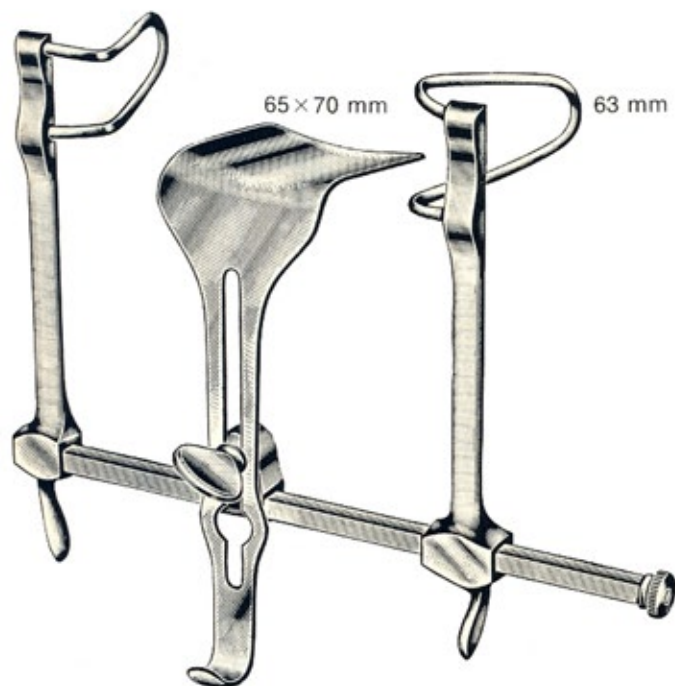

POINTU 3x4 GRIFFES / **SHARP 3x4 PRONGS**
MI-473313 13cm
MI-473416 16cm
MI-473424 24cm

MOUSSE 2x3 GRIFFES / **BLUNT 2x3 PRONGS**
MI-473411 10cm

MOUSSE 3x4 GRIFFES / **BLUNT 3x4 PRONGS**
MI-473413 13cm
MI-473516 16cm
MI-473524 24cm

ECARTEUR DE GELPI
GELPI RETRACTOR

POINTU / **SHARP**
MI-480213 13cm
MI-480218 18cm

ECARTEUR DE BECKMANN
BECKMANN RETRACTOR

POINTU 4x4 GRIFFES / **SHARP 4x4 PRONGS**
MI-477100 31cm

ECARTEUR DE DARTIGUES
DARTIGUES RETRACTOR

MI-480300 26cm

38 x 55 mm
50 x 75 mm

ECARTEUR DE COLLIN
COLLIN RETRACTOR

MI-482222 38x55cm - 22cm
MI-482223 50x75mm - 22cm

65 x 70 mm

63 mm

ECARTEUR DE GOSSET
GOSSET RETRACTOR

MI-484000 Enfant
MI-484001 Adulte