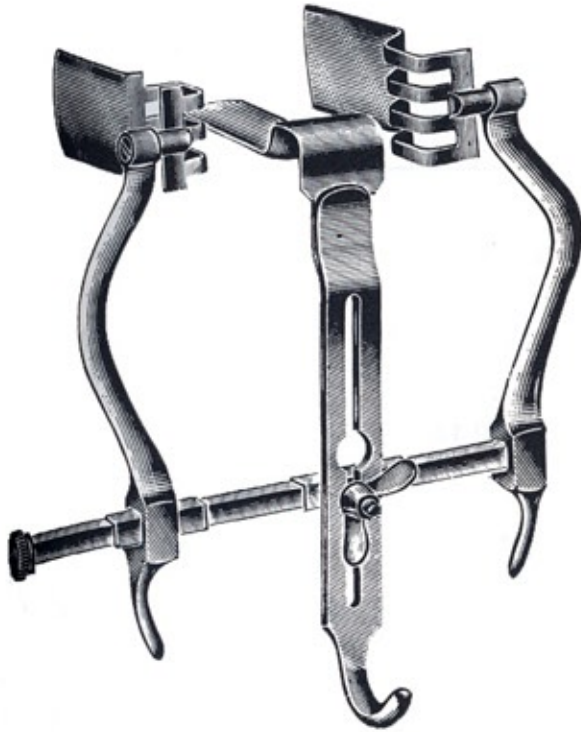

MI-480300 26cm

38 x 55 mm
50 x 75 mm

ECARTEUR DE COLLIN
COLLIN RETRACTOR

MI-482222 38x55cm - 22cm
MI-482223 50x75mm - 22cm

65 x 70 mm

63 mm

ECARTEUR DE GOSSET
GOSSET RETRACTOR

MI-484000 Enfant
MI-484001 Adulte

ECARTEUR DE BALFOUR
BALFOUR RETRACTOR

MI-485000 Enfant
MI-485001 Adulte

ECARTEUR DE DOYEN
DOYEN RETRACTOR

MI-446130 55x95mm
MI-446131 55x105mm
MI-446132 55x115mm
MI-446133 55x125mm

ECARTEUR DE RICARD
RICARD RETRACTOR

MI-482930 30cm

ECARTEUR DE JUDD-MASSON
JUDD-MASSON RETRACTOR

MI-484010

ECARTEUR DE ROCHARD
ROCHARD RETRACTOR

MI-483000 VALVE + COMPAS
MI-483010 VALVE
MI-483020 COMPAS

ECARTEUR DE FINOCHIETTO
FINOCHIETTO RETRACTOR