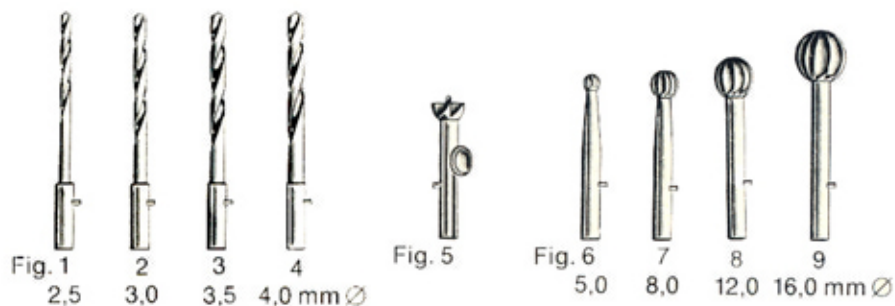

MI-700030 31cm

SCIE A AMPUTATION DE CHARRIERE  
*CHARRIERE AMPUTATING SAW*

MI-700001 27cm

MI-700002 30cm

MI-700003 34cm

SCIE DE GIGLI  
*GIGLI AMPUTATING SAW*

MI-700035 50cm  
Complet ( poignées + fils )

SCIE A AMPUTATION DE LANGENBECK  
*LANGENBECK AMPUTATING SAW*

MI-700020 14cm

MI-700021 23cm

**PERFORATEUR DE STILLE**  
**STILLE HAND BONE DRILL**

MI-700040      20cm

**MECHES / BURRS**

MI-700041	#1	MI-700046	#6
MI-700042	#2	MI-700047	#7
MI-700043	#3	MI-700048	#8
MI-700044	#4	MI-700049	#9
MI-700045	#5		

**GUIDE BROCHES DE KÜNTSCHER**  
**KÜNTSCHER PIN GUIDE**

MI-700750-xx

Longueurs en mm - *Length in mm*  
60cm

Diamètres en mm - *Diameters in mm*  
3.0mm pour broches 6/8mm  
3.5mm pour broches 9/10mm  
4.0mm pour broches 10/11mm  
5.0mm pour broches 11/17mm