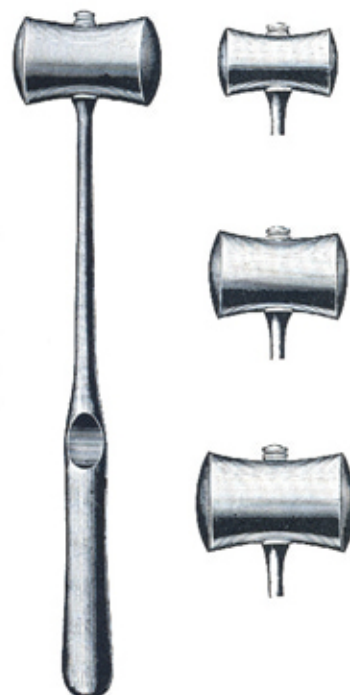

**RUGINE DE DOYEN**  
*DOYEN RASPATORY*

MI-702180	17cm - Droite - Adulte
MI-702181	17cm - Gauche - Adulte
MI-702182	17cm - Droite - Enfant
MI-702183	17cm - Gauche - Enfant

**MARTEAU DE COLLIN**  
*COLLIN HAMMER*

MI-703110      21cm / 210gr

**MARTEAU DE DOYEN**  
*DOYEN HAMMER*

MI-703140      21cm / 120gr  
MI-703141      21cm / 180gr  
MI-703142      21cm / 260gr

**MARTEAU DE WILLIGER**  
*WILLIGER HAMMER*

MI-703130      24cm / 300gr  
MI-703131      24cm / 340gr  
MI-703132      24cm / 400gr

**ELEVATEUR DE BLOUNT**  
*BLOUNT ELEVATOR*

MI-704120      26cm

**ELEVATEUR DE LANGE-HOHMANN**  
*LANGE-HOHMANN ELEVATOR*

MI-704090      27cm  
MI-704091      29cm

**RAPE OSSEUSE DE JOSEPH**  
*JOSEPH BONE RASP*