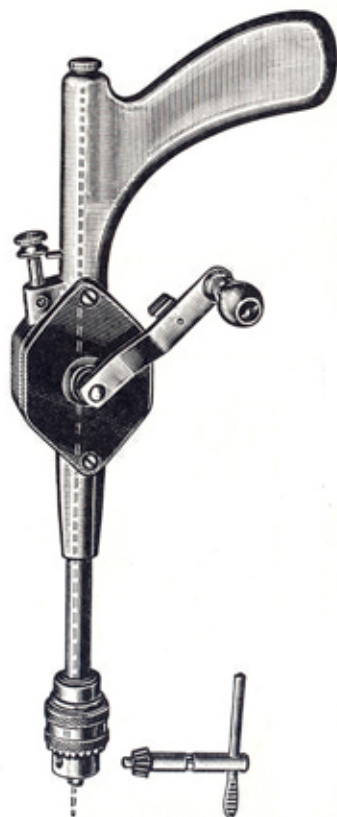

**PERFORATEUR DE MOORE**  
**MOORE HAND BONE DRILL**

MI-700070      28cm

**MECHES / BURRS**

MI-700071	#1 - 3.2mm / 7cm
MI-700072	#2 - 3.2mm / 9cm

**PERFORATEUR DE HUDSON**  
*HUDSON HAND BONE DRILL*

MI-700060	Perforateur
MI-700061	9mm
MI-700062	14mm
MI-700063	16mm
MI-700064	22mm
MI-700065	14mm Cushing
MI-700066	13mm Mc Kenzie
MI-700067	16mm Errico