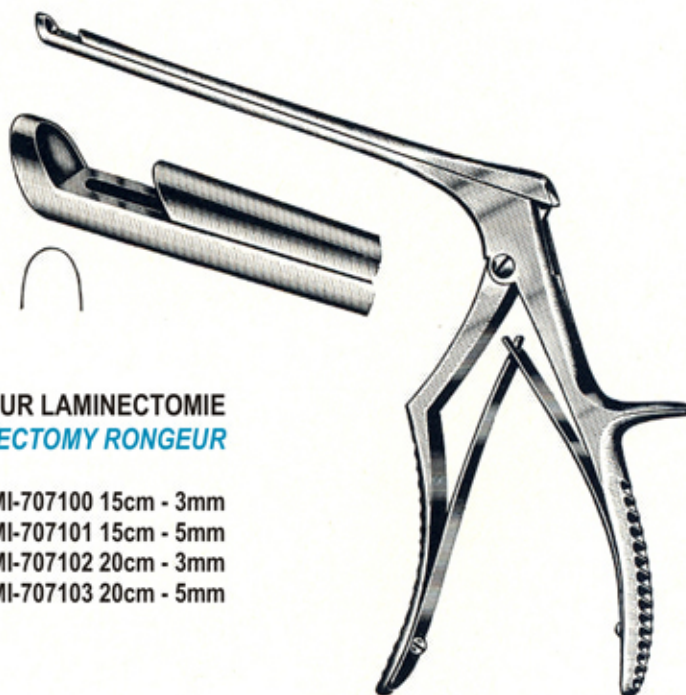

MI-701920	14cm - #1
MI-701921	14cm - #2
MI-701922	14cm - #3
MI-701923	14cm - #4
MI-701924	14cm - #5
MI-701925	14cm - #6

**CURETTES DOUBLE DE UNNA**  
**UNNA DOUBLE CURETTES**

MI-701510	14cm
-----------	------

CRUTCHFIELD SUPPORT CRANIEN  
*CRUTCHFIELD SKULL TRACTION TONGS*

MI-707000      Adulte  
MI-707010      Enfant

DAHLGREEN PINCE EMPORTE PIECE  
*DAHLGREEN CRANIAL RONGEUR*

MI-707020      20cm

SPURLING-KERRISON RONGEUR LAMINECTOMIE  
*SPURLING-KERRISON LAMINECTOMY RONGEUR*