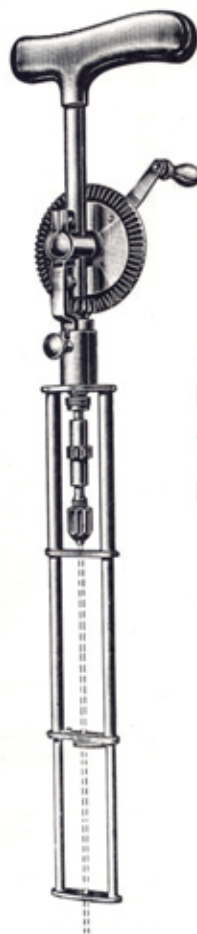

**PERFORATEUR DE MOORE**  
**MOORE HAND BONE DRILL**

MI-700070      28cm

**MECHES / BURRS**

MI-700071	#1 - 3.2mm / 7cm
MI-700072	#2 - 3.2mm / 9cm

**PERFORATEUR DE HUDSON**  
*HUDSON HAND BONE DRILL*

MI-700060	Perforateur
MI-700061	9mm
MI-700062	14mm
MI-700063	16mm
MI-700064	22mm
MI-700065	14mm Cushing
MI-700066	13mm Mc Kenzie
MI-700067	16mm Errico

**PERFORATEUR DE SMEDBERG**  
*SMEDBERG HAND BONE DRILL*

MI-700080	28cm
-----------	------

**PERFORATEUR DE KIRSCHNER**  
*KIRSCHNER HAND BONE DRILL*

MI-700090	28cm
-----------	------

PERFORATEUR POINTE CARREE  
*SQUARE REAMER*