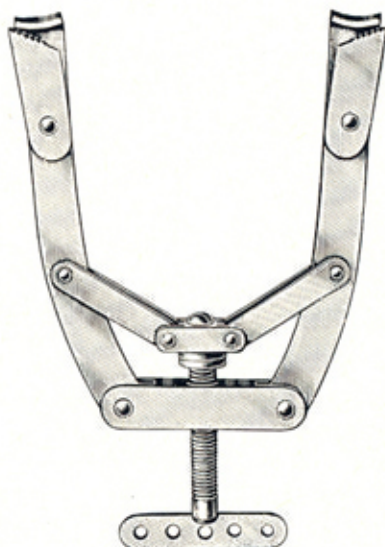

MI-700140 28cm

**PINCE SERRE-FILS DE LOUTE**  
**LOUTE WIRE TIGHTENING FORCEPS**

MI-700150 21cm

**GERSTER PORTE-DAVIER POUR GESTER-LOWMAN**  
*GERSTER BONE HOLDING FCPS. FOR GESTER-LOWMAN*

MI-705395

**DAVIER GESTER-LOWMAN**  
*GESTER-LOWMAN BONE HOLDING FCPS*

MI-705390 18cm  
MI-705391 20cm  
MI-705392 22cm

**ETRIER DE BÖHLER**  
*BÖHLER EXTENSION BOW*

MI-700160 Bras / *Arm* 9x16cm  
MI-700161 Femur - Genoux / *Femur - Knee* 11x21cm

**ETRIER DE KIRSCHNER**  
*KIRSCHNER EXTENSION BOW*