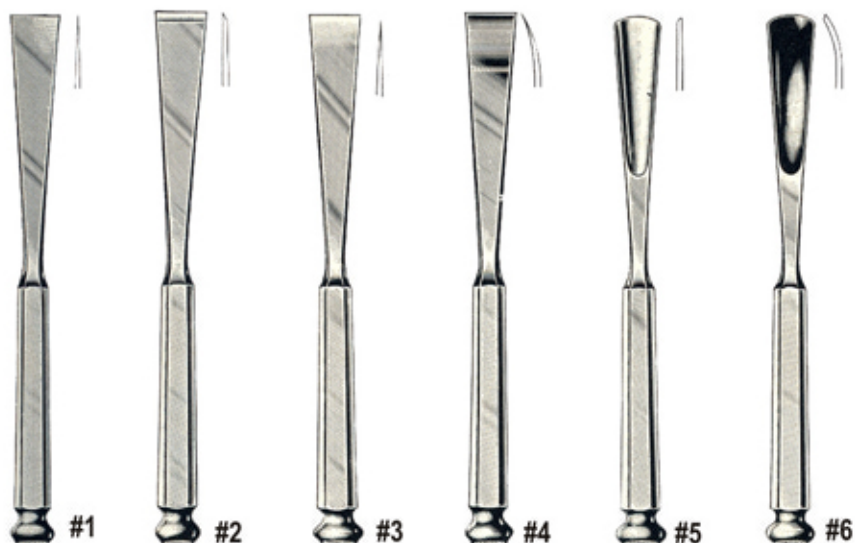

MI-705390 18cm  
MI-705391 20cm  
MI-705392 22cm

**ETRIER DE BÖHLER**  
*BÖHLER EXTENSION BOW*

MI-700160 Bras / *Arm* 9x16cm  
MI-700161 Femur - Genoux / *Femur - Knee* 11x21cm

**ETRIER DE KIRSCHNER**  
*KIRSCHNER EXTENSION BOW*

MI-700180 Enfant / *Child* - 18cm  
MI-700181 Adulte / *Adult* - 27cm

**FILS D'ACIER**  
*S.S. BONE SUTURING WIRE*

MI-700120

**BURINS ET GOUGES STANDARD**  
*STANDARD CHISELS AND GOUGES*

MI-702500	#1 14cm - 8mm	MI-702505	#2 14cm - 8mm
MI-702501	#1 14cm - 10mm	MI-702506	#2 14cm - 10mm
MI-702502	#1 14cm - 12mm	MI-702507	#2 14cm - 12mm
MI-702503	#1 14cm - 14mm	MI-702508	#2 14cm - 14mm
MI-702504	#1 14cm - 16mm	MI-702509	#2 14cm - 16mm

MI-702510	#3 14cm - 8mm
MI-702511	#3 14cm - 10mm
MI-702512	#3 14cm - 12mm
MI-702513	#3 14cm - 14mm
MI-702514	#3 14cm - 16mm

**BURINS ET GOUGES DE STILLE**  
*STILLE CHISELS AND GOUGES*

MI-702680	#1 20cm - 10mm	MI-702684	#2 20cm - 10mm	MI-702688	#3 20cm - 10mm
MI-702681	#1 20cm - 15mm	MI-702685	#2 20cm - 15mm	MI-702689	#3 20cm - 15mm
MI-702682	#1 20cm - 20mm	MI-702686	#2 20cm - 20mm	MI-702690	#3 20cm - 20mm
MI-702683	#1 20cm - 25mm	MI-702687	#2 20cm - 25mm	MI-702691	#3 20cm - 25mm
MI-702692	#4 20cm - 10mm	MI-702700	#5 20cm - 10mm	MI-702704	#6 20cm - 10mm
MI-702693	#4 20cm - 15mm	MI-702701	#5 20cm - 15mm	MI-702705	#6 20cm - 15mm
MI-702694	#4 20cm - 20mm	MI-702702	#5 20cm - 20mm	MI-702706	#6 20cm - 20mm
MI-702695	#4 20cm - 25mm	MI-702703	#5 20cm - 25mm	MI-702707	#6 20cm - 25mm