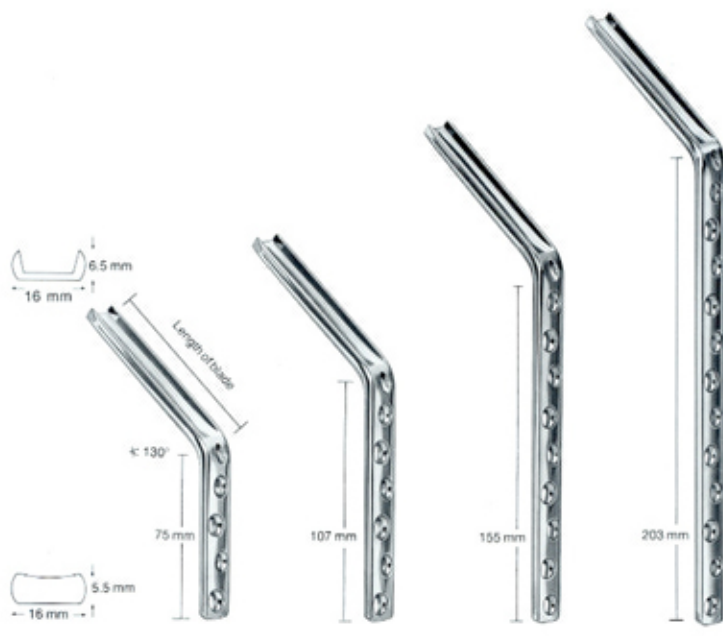

**VIS POUR PLAQUES DE SHERMANN**  
*SCREWS FOR SHERMANN BONE PLATES*

MI-700400-

De 10mm à 100mm long.  
Diam. 3.6mm

**PLAQUES PETITS FRAGMENTS**  
**SMALL FRAGMENT PLATES ( NARROW )**

MI-700550-2	2 trous / holes - 39mm
MI-700550-3	3 trous / holes - 55mm
MI-700550-4	4 trous / holes - 71mm
MI-700550-5	5 trous / holes - 87mm
MI-700550-6	6 trous / holes - 103mm
MI-700550-7	7 trous / holes - 119mm
MI-700550-8	8 trous / holes - 135mm
MI-700550-9	9 trous / holes - 151mm
MI-700550-10	10 trous / holes - 167mm
MI-700550-11	11 trous / holes - 183mm
MI-700550-12	12 trous / holes - 199mm
MI-700550-13	13 trous / holes - 215mm
MI-700550-14	14 trous / holes - 231mm
MI-700550-15	15 trous / holes - 247mm
MI-700550-16	16 trous / holes - 263mm

**PLAQUES SEMI-TUBULAIRES**  
**SEMI-TUBULAR BONE PLATES**

MI-700650-2	2 trous / holes - 39mm
MI-700650-3	3 trous / holes - 55mm
MI-700650-4	4 trous / holes - 71mm
MI-700650-5	5 trous / holes - 87mm
MI-700650-6	6 trous / holes - 103mm
MI-700650-7	7 trous / holes - 119mm
MI-700650-8	8 trous / holes - 135mm
MI-700650-9	9 trous / holes - 151mm
MI-700650-10	10 trous / holes - 167mm
MI-700650-11	11 trous / holes - 183mm
MI-700650-12	12 trous / holes - 199mm

**PLAQUES ANGULAIRES**  
**ANGULAR BONE PLATES**

- MI-700560-5      4 trous / holes - 75mm
- MI-700560-7      6 trous / holes - 107mm
- MI-700560-9      9 trous / holes - 155mm
- MI-700560-12     12 trous / holes - 203mm