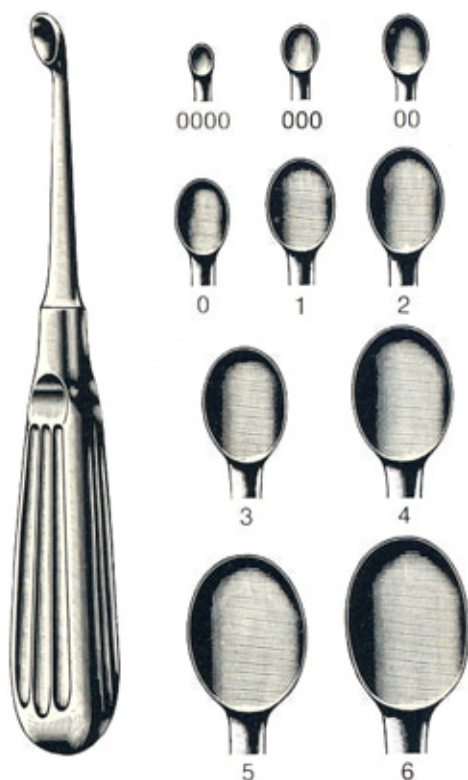

**COSTOTOME DE COLLIN**  
**COLLIN COSTOTOME**

MI-706310 19cm

**COSTOTOME DE STILLE**  
**STILLE COSTOTOME**

MI-706330 21cm

**COSTOTOME DE GIERTZ-STILLE**  
**GIERTZ-STILLE COSTOTOME**

MI-706370 27cm

**COSTOTOME DE GLUCK**  
*GLUCK COSTOTOME*

MI-706320 19cm  
MI-706321 22cm

**COSTOTOME DE SAUERBRUCH**  
*SAUERBRUCH COSTOTOME*

MI-706360 26cm

**COSTOTOME DE LEBSCHÉ**  
*LEBSCHÉ COSTOTOME*

MI-706390 25cm

**PINCE COUPE-BROCHES**  
*WIRE CUTTING FCPS*

MI-705420

**CURETTES DE VOLKMANN**  
*VOLKMANN CURETTES*

MI-701600	17cm - #0000
MI-701601	17cm - #000
MI-701602	17cm - #00
MI-701603	17cm - #0
MI-701604	17cm - #1
MI-701605	17cm - #2
MI-701606	17cm - #3
MI-701607	17cm - #4
MI-701608	17cm - #5
MI-701609	17cm - #6

MI-701600-SET Jeu 6 pièces

**CURETTES DOUBLE DE WILLIGER**  
*WILLIGER DOUBLE CURETTES*

MI-701800	14cm - #00-0
MI-701801	14cm - #0-1
MI-701802	14cm - #1-2

**CURETTES DE MEYHOEFFER**  
*MEYHOEFFER CURETTES*