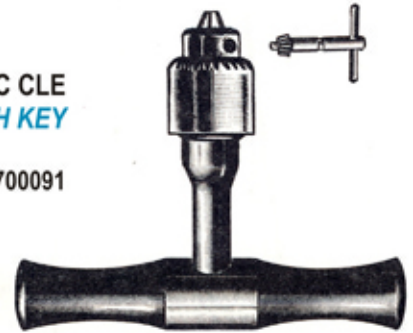

MI-700095 14cm

MANDRIN DE JACOBS AVEC CLE
JACOBS CHUCK WITH KEY

MI-700091