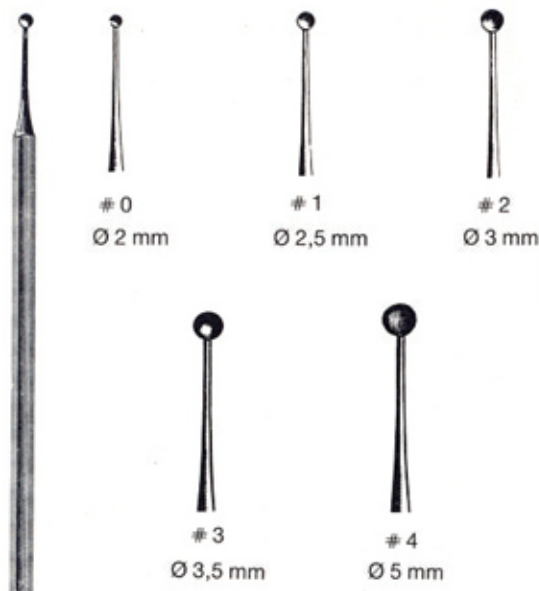

MI-706320 19cm  
MI-706321 22cm

**COSTOTOME DE SAUERBRUCH**  
*SAUERBRUCH COSTOTOME*

MI-706360 26cm

**COSTOTOME DE LEBSCHÉ**  
*LEBSCHÉ COSTOTOME*

MI-706390 25cm

**PINCE COUPE-BROCHES**  
*WIRE CUTTING FCPS*

MI-705420

**CURETTES DE VOLKMANN**  
*VOLKMANN CURETTES*

MI-701600	17cm - #0000
MI-701601	17cm - #000
MI-701602	17cm - #00
MI-701603	17cm - #0
MI-701604	17cm - #1
MI-701605	17cm - #2
MI-701606	17cm - #3
MI-701607	17cm - #4
MI-701608	17cm - #5
MI-701609	17cm - #6

MI-701600-SET Jeu 6 pièces

**CURETTES DOUBLE DE WILLIGER**  
*WILLIGER DOUBLE CURETTES*

MI-701800	14cm - #00-0
MI-701801	14cm - #0-1
MI-701802	14cm - #1-2

**CURETTES DE MEYHOEFFER**  
*MEYHOEFFER CURETTES*