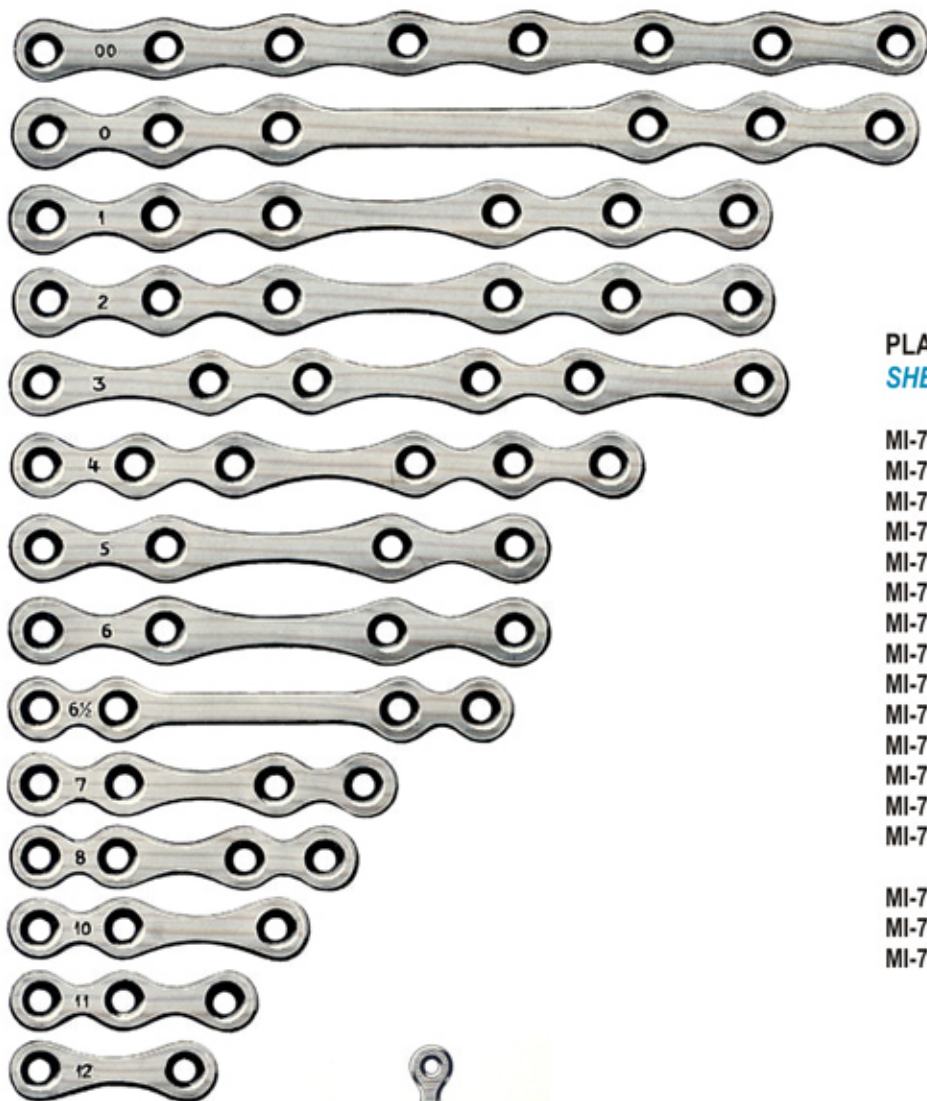

MI-700095 14cm

MANDRIN DE JACOBS AVEC CLE  
*JACOBS CHUCK WITH KEY*

MI-700091

RETRACTEUR DE PERCY  
*PERCY RETRACTOR*

MI-705400

ADSON PINCE GUIDE  
*ADSON GUIDING FCPS*

MI-700100 15cm

**PLAQUES DE SHERMANN**  
*SHERMANN BONE PLATES*

**VIS POUR PLAQUES DE SHERMANN**  
*SCREWS FOR SHERMANN BONE PLATES*

MI-700400-

De 10mm à 100mm long.  
Diam. 3.6mm

**PLAQUES PETITS FRAGMENTS**  
**SMALL FRAGMENT PLATES ( NARROW )**

MI-700550-2	2 trous / holes - 39mm
MI-700550-3	3 trous / holes - 55mm
MI-700550-4	4 trous / holes - 71mm
MI-700550-5	5 trous / holes - 87mm
MI-700550-6	6 trous / holes - 103mm
MI-700550-7	7 trous / holes - 119mm
MI-700550-8	8 trous / holes - 135mm
MI-700550-9	9 trous / holes - 151mm
MI-700550-10	10 trous / holes - 167mm
MI-700550-11	11 trous / holes - 183mm
MI-700550-12	12 trous / holes - 199mm
MI-700550-13	13 trous / holes - 215mm
MI-700550-14	14 trous / holes - 231mm
MI-700550-15	15 trous / holes - 247mm
MI-700550-16	16 trous / holes - 263mm