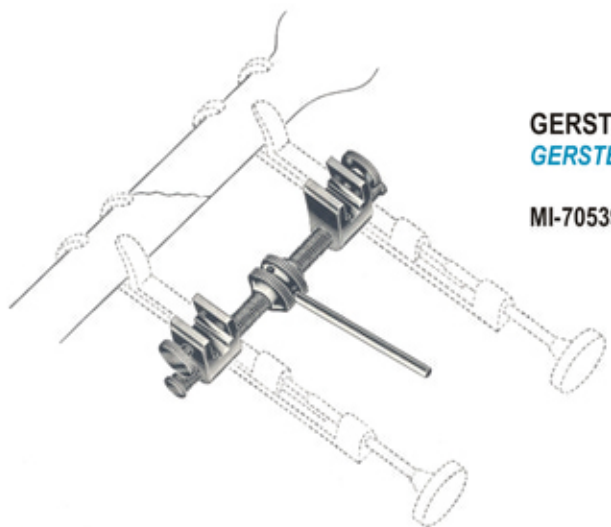

**PINCE DE LANE A POSER LES PLAQUES**  
*LANE PLATE HOLDING FORCEPS*

MI-701050 22cm

**TOURNEVIS DE LANE PLAT**  
*LANE FLAT SCREW DRIVER*

MI-701030 25cm

**TOURNEVIS DE PHILIPS EN CROIX**  
*PHILIPS CROSS SCREW DRIVER*

MI-701010 25cm

**EXTRACTEUR DE CLOUS DE LLOYD**  
**LLOYD NAIL EXTRACTOR**

MI-700720 20cm

**AIG. PASSE-FILS DE DEMEL**  
**DEMEL WIRE CIRCLING NEEDLE**

MI-700130 #1  
MI-700131 #2  
MI-700132 #3

**PINCE SERRE-FILS DE DEMEL**  
**DEMEL WIRE TIGHTENING FORCEPS**

MI-700140 28cm

**PINCE SERRE-FILS DE LOUTE**  
**LOUTE WIRE TIGHTENING FORCEPS**

MI-700150 21cm

**GERSTER PORTE-DAVIER POUR GESTER-LOWMAN**  
*GERSTER BONE HOLDING FCPS. FOR GESTER-LOWMAN*

MI-705395

**DAVIER GESTER-LOWMAN**  
*GESTER-LOWMAN BONE HOLDING FCPS*